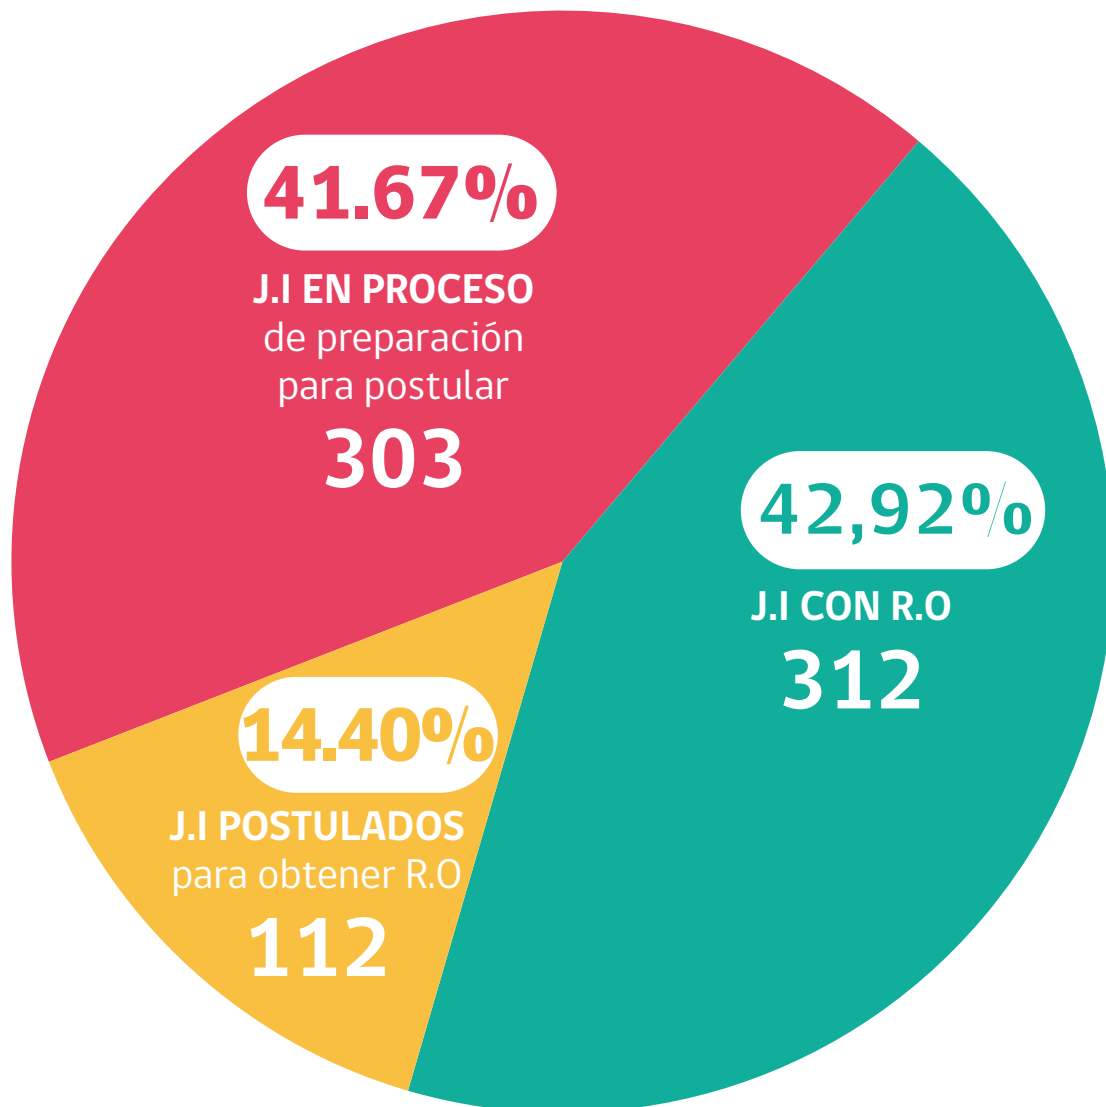

# REPORTE MENSUAL DE AVANCE DE OBTENCIONES DE R.O PARA LOS JARDINES INFANTILES CLÁSICOS DE ADMINISTRACIÓN DIRECTA

## Desagregación de jardines clásicos de administración directa en funcionamiento

	UNIVERSO	POSTULADO	RECONOCIMIENTO OFICIAL		AVANCE
			R.O AGOSTO 2019	R.O JULIO	
Arica y Parinacota	22	0	20	17	90,9%
Tarapacá	22	2	13	13	59,1%
Antofagasta	23	1	4	4	17,4%
Atacama	26	9	16	13	61,5%
Coquimbo	47	12	17	17	36,2%
Valparaíso	64	14	35	35	54,7%
Metropolitana	217	25	41	41	18,9%
O'Higgins	21	3	11	10	52,4%
Maule	60	11	29	25	48,3%
Ñuble	11	1	9	9	81,8%
Biobío	69	5	39	38	56,5%
Araucanía	51	14	23	18	45,1%
Los Ríos	24	2	21	21	87,5%
Los Lagos	40	8	14	14	35,0%
Aysén	13	2	7	6	53,8%
Magallanes y la Antártica Chilena	17	3	13	13	76,5%
<b>NACIONAL</b>	<b>727</b>	<b>112</b>	<b>312</b>	<b>294</b>	<b>42,9%</b>