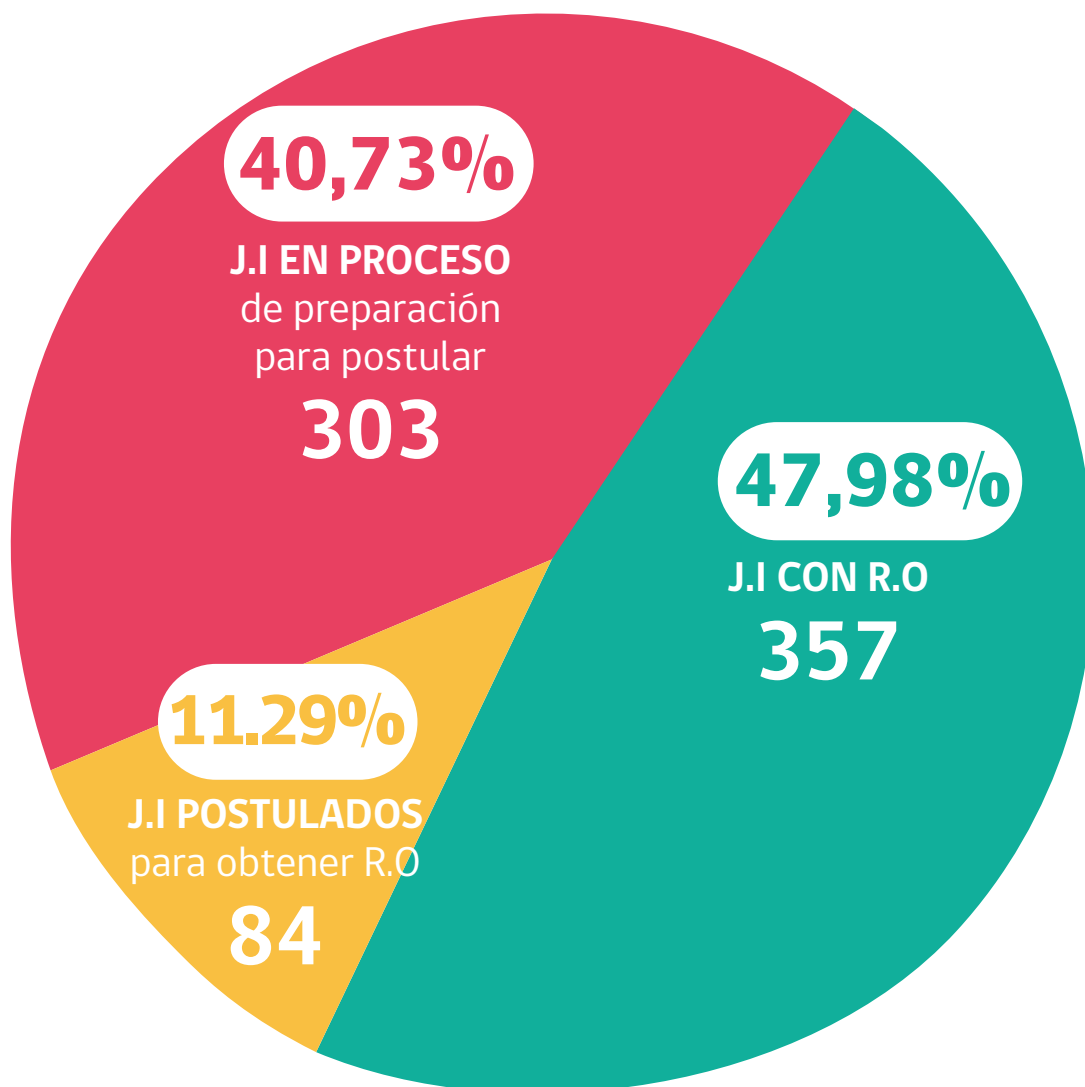

REPORTE MENSUAL DE AVANCE DE OBTENCIONES DE R.O PARA LOS JARDINES INFANTILES CLÁSICOS DE ADMINISTRACIÓN DIRECTA

Desagregación de jardines clásicos de administración directa en funcionamiento

	UNIVERSO	POSTULADO	RECONOCIMIENTO OFICIAL		AVANCE
			R.O NOV. 2019	R.O OCT. 2019	
Arica y Parinacota	22	1	20	20	90,91%
Tarapacá	22	3	13	13	59,9%
Antofagasta	23	0	5	5	21,74%
Atacama	27	3	23	22	85,19%
Coquimbo	48	7	23	22	47,92%
Valparaíso	68	12	40	39	58,82%
Metropolitana	218	19	45	45	20,64%
O'Higgins	23	1	15	14	65,22%
Maule	62	5	37	34	59,68%
Ñuble	12	3	9	9	75,0%
Biobío	71	5	42	39	57,75%
Araucanía	52	11	27	26	51,92%
Los Ríos	24	1	23	21	91,67%
Los Lagos	41	8	15	15	36,59%
Aysén	14	1	9	7	64,29%
Magallanes y la Antártica Chilena	17	4	13	13	76,47%
NACIONAL	744	84	357	344	47,98%