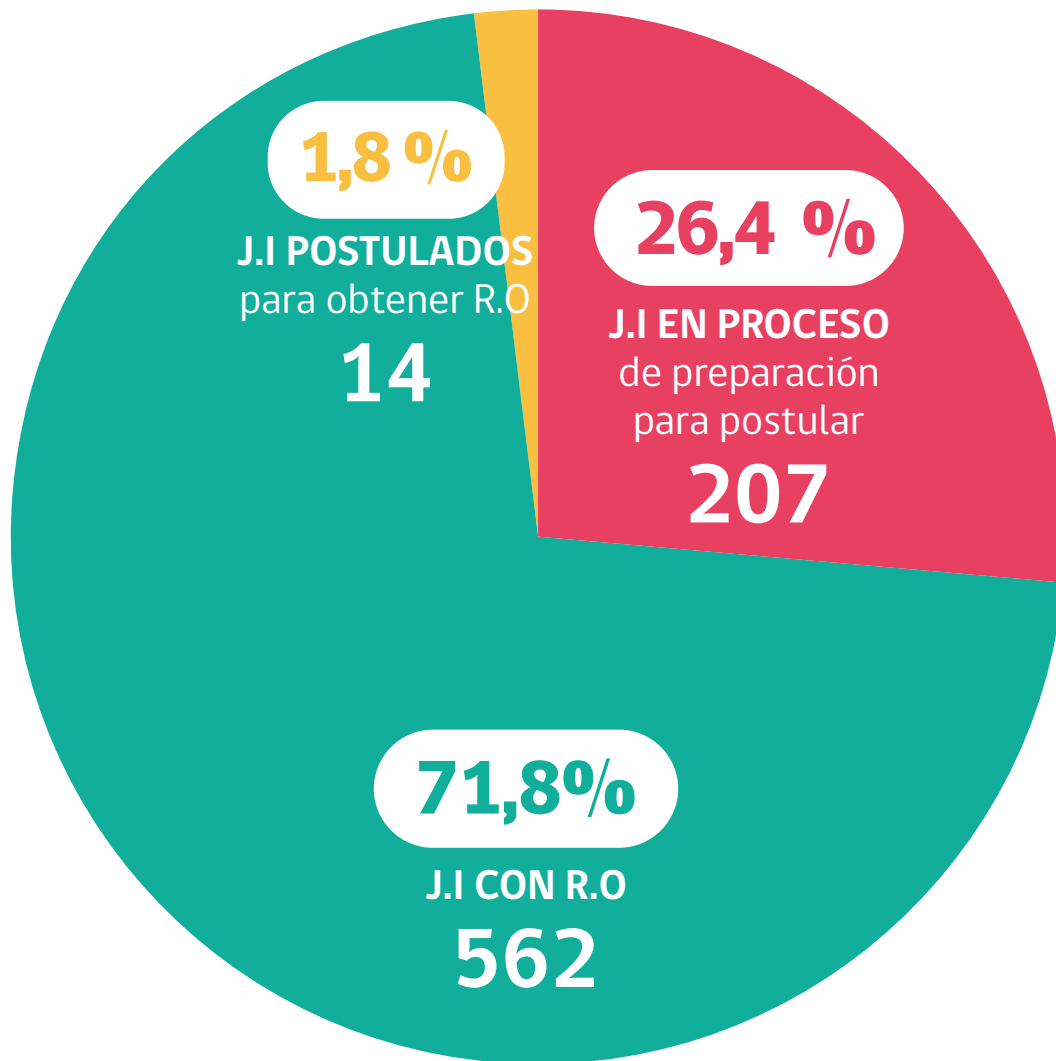

REPORTE MENSUAL DE AVANCE DE OBTENCIONES DE R.O PARA LOS JARDINES INFANTILES CLÁSICOS DE ADMINISTRACIÓN DIRECTA

Desagregación de jardines clásicos de administración directa en funcionamiento

J.I: Jardines infantiles Clásicos de Administración Directa
R.O: Reconocimiento Oficial del Estado.

	UNIVERSO ¹	POSTULADO	RECONOCIMIENTO OFICIAL		% AVANCE ²
			R.O. DIC 2021	R.O. NOV 2021	
Arica y Parinacota	24	0	24	24	100,0%
Tarapacá	23	1	18	18	78,3%
Antofagasta	27	0	12	11	44,4%
Atacama	28	0	27	27	96,4%
Coquimbo	47	3	39	36	83,0%
Valparaíso	70	1	63	60	90,0%
Metropolitana	221	2	90	86	40,7%
O'Higgins	31	0	24	23	77,4%
Maule	63	0	50	50	79,4%
Ñuble	17	0	17	16	100,0%
Bío Bío	73	0	62	61	84,9%
Araucanía	56	2	50	49	89,3%
Los Ríos	26	2	26	26	100,0%
Los Lagos	43	3	28	27	65,1%
Aysén	15	0	14	13	93,3%
Magallanes y la Antártica Chilena	19	0	18	18	94,7%
NACIONAL	783	14	562	545	71,8%