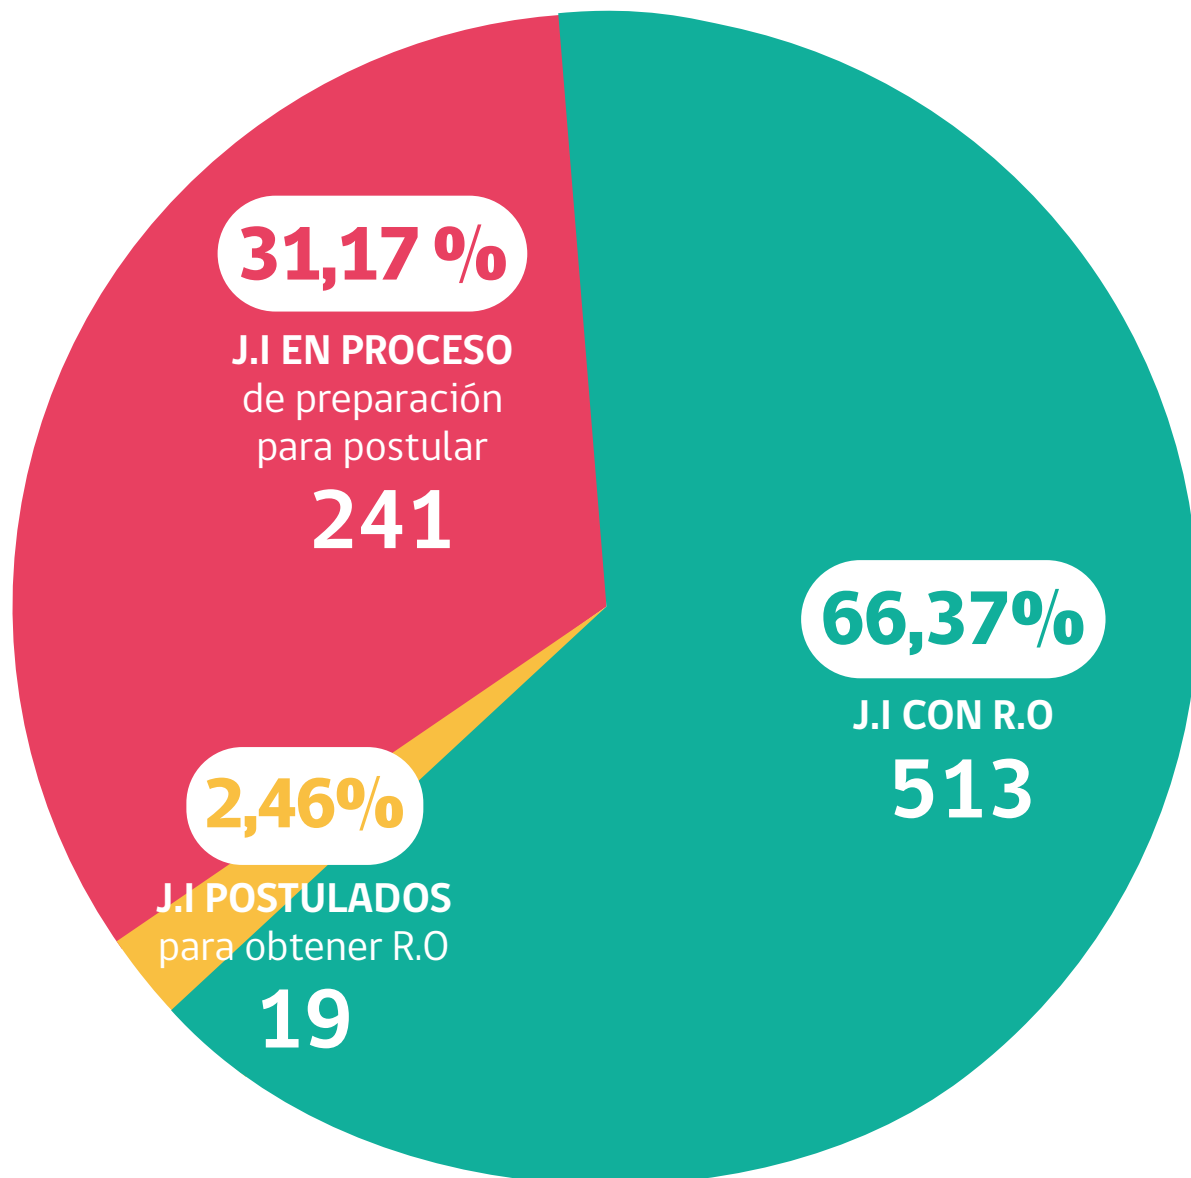

REPORTE MENSUAL DE AVANCE DE OBTENCIONES DE R.O PARA LOS JARDINES INFANTILES CLÁSICOS DE ADMINISTRACIÓN DIRECTA

Desagregación de jardines clásicos de administración directa en funcionamiento

J.I: Jardines infantiles Clásicos de Administración Directa
R.O: Reconocimiento Oficial del Estado.

	UNIVERSO ¹	POSTULADO	RECONOCIMIENTO OFICIAL		% AVANCE ²
			R.O. JUN 2021	R.O. MAY 2021	
Arica y Parinacota	24	0	23	23	95,83%
Tarapacá	23	1	18	18	78,26%
Antofagasta	25	2	8	8	32,00%
Atacama	28	1	26	26	92,86%
Coquimbo	50	1	32	31	64,00%
Valparaíso	64	5	56	56	87,50%
Metropolitana	219	3	83	81	37,90%
O'Higgins	29	0	22	22	75,86%
Maule	64	0	48	48	75,00%
Ñuble	17	1	16	16	94,12%
Biobío	74	2	56	55	74,68%
Araucanía	54	1	46	46	85,19%
Los Ríos	26	1	25	25	96,15%
Los Lagos	43	2	25	25	58,14%
Aysén	14	0	11	11	78,57%
Magallanes y la Antártica Chilena	19	0	18	18	94,74%
NACIONAL	773	19	513	509	66,36%